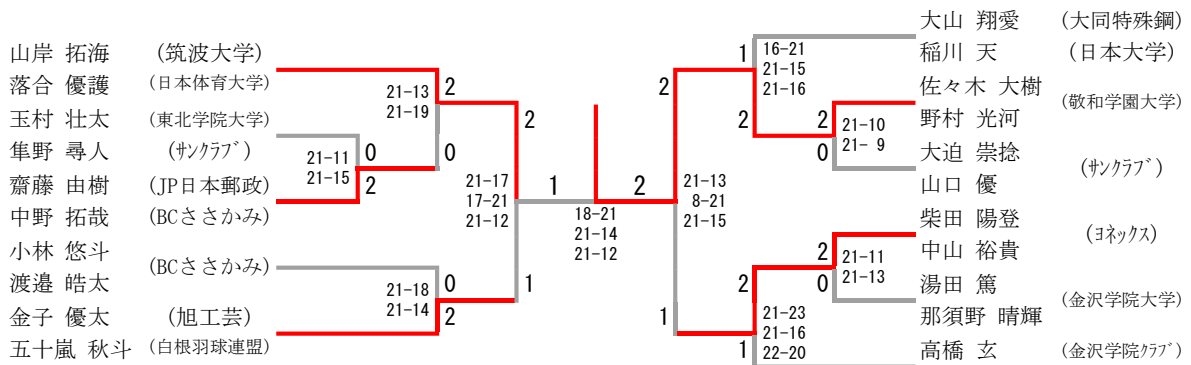

# 男子ダブルス

## 三位決定戦