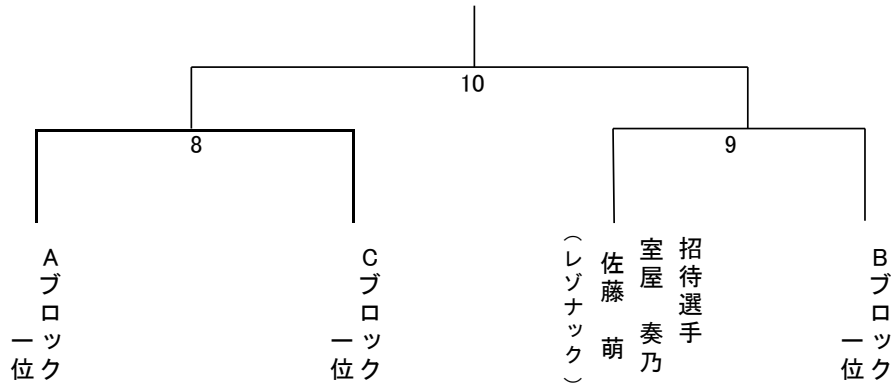

女子ダブルス

<決勝トーナメント>

<本選>

Aブロック

桑原 美咲 (ナカバドクラブ)
石川 莉佳子 (新潟大学)

Bye

山岸 真羽 (吉田中学校)
本間 莉緒 (豊業ジュニアバドミントンクラブ)

永井 麻琳 (新潟青陵高等学校)
鷲尾 環菜