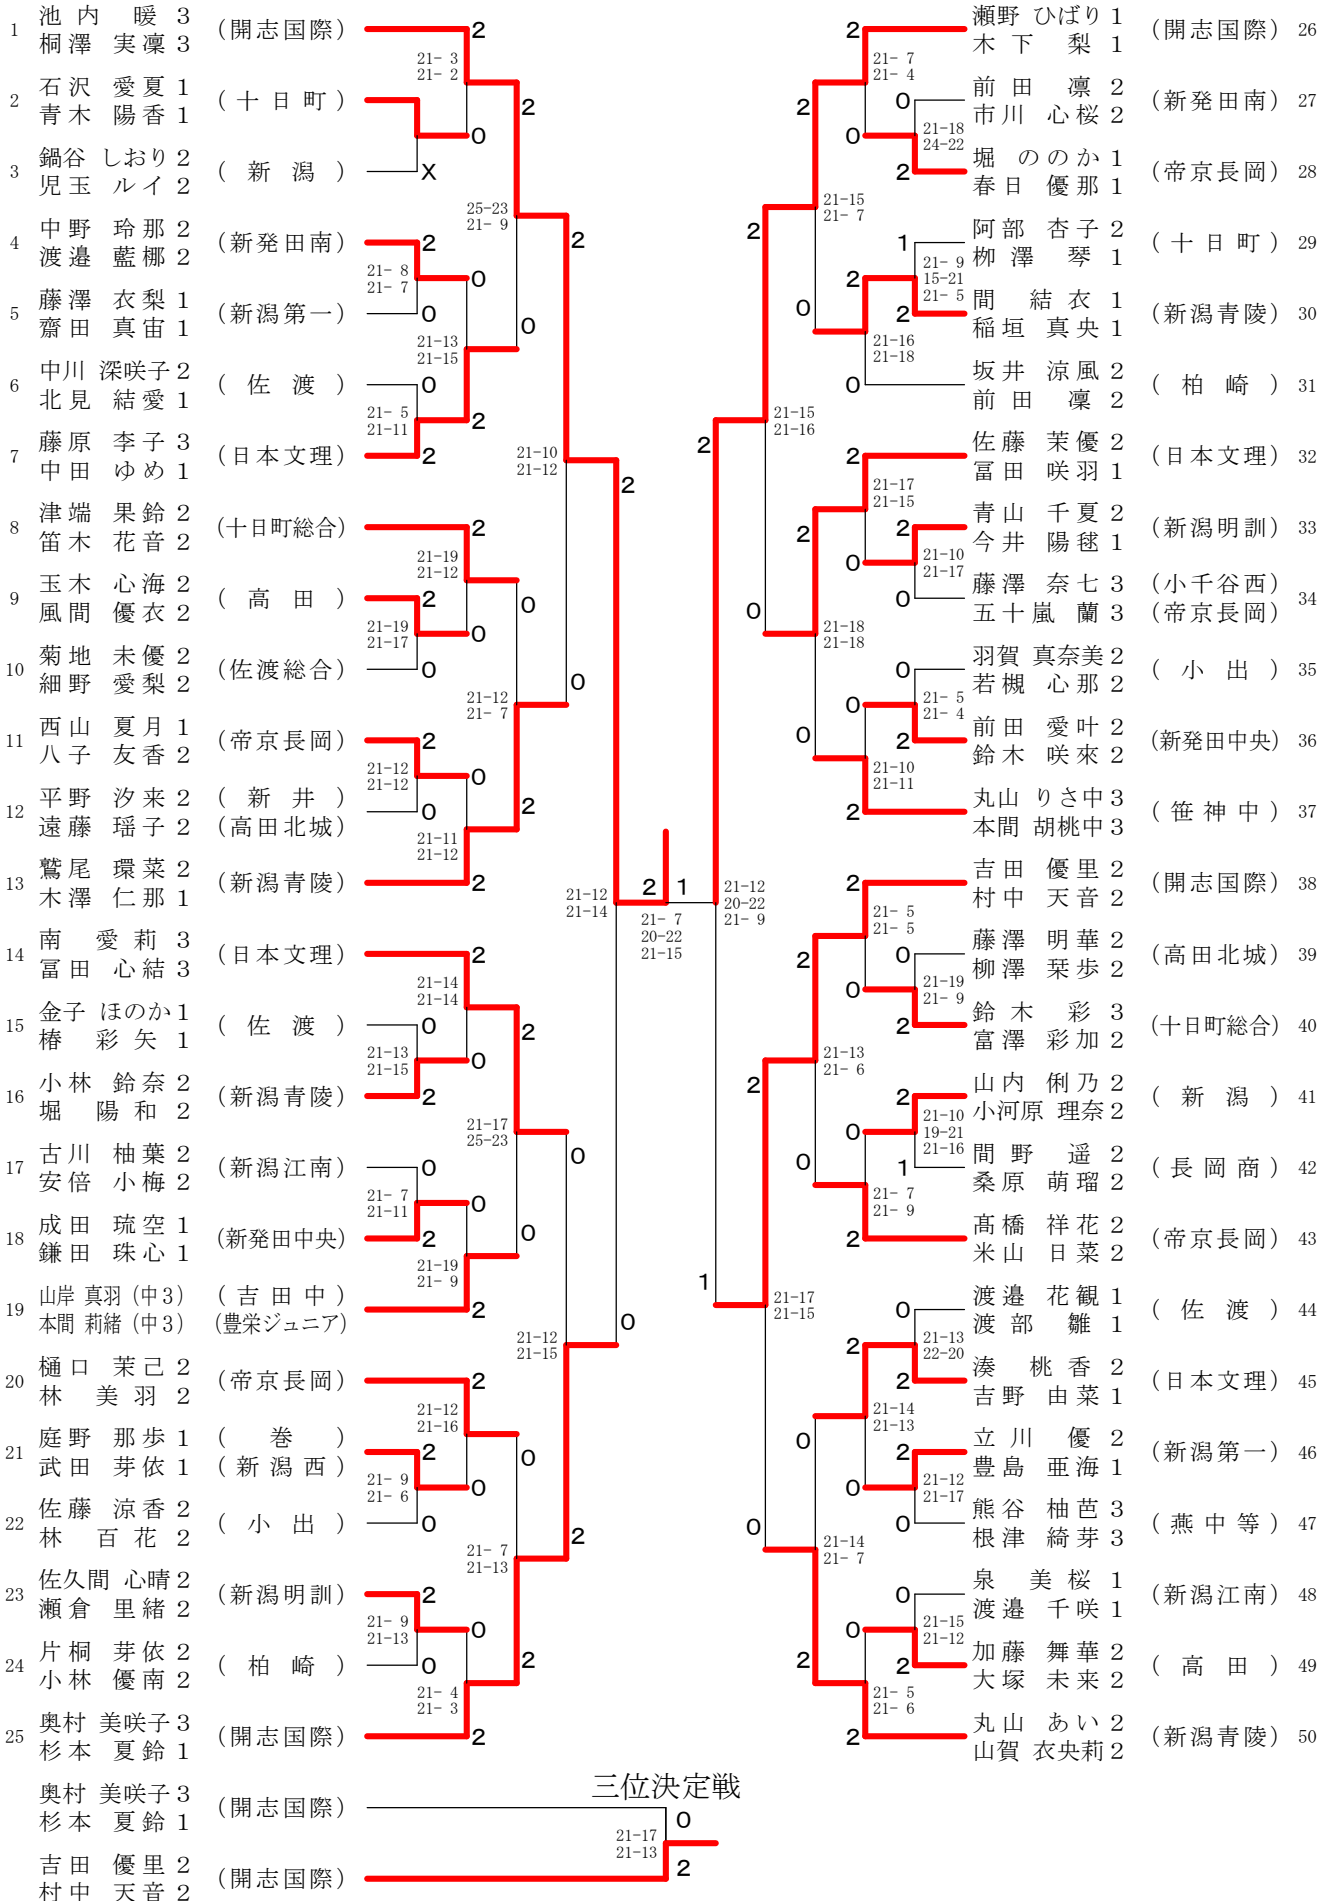

# 少年女子ダブルス

三位決定戦