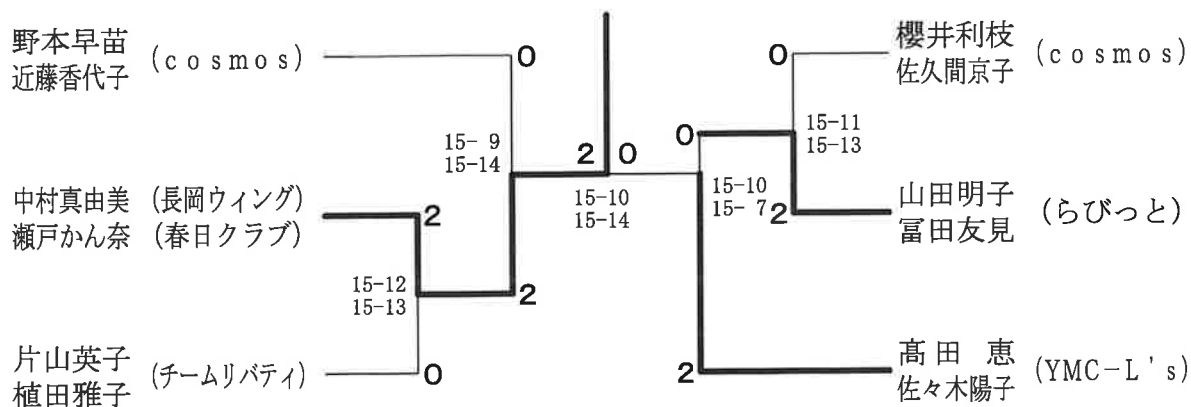

第31回新潟県レディースバドミントン大会兼

2024年10月20日 長岡市南部体育館

女子ダブルスBクラス 1 ブ ロ ッ ク	高 田 佐々木陽子	田中弘美 野澤英未	中村真由美 瀬戸かん奈	勝 敗	順位
高 田 恵 (YMC-L's) 佐々木陽子	/	○ 15-13 15-7	○ 15-11 15-12	M 2-0 G 4-0 P 60-43	1
田 中 弘 美 (ハイクリア) 野 澤 英 未	× 13-15 7-15	/	× 8-15 10-15	M 0-2 G 0-4 P 38-60	3
中村真由美 (長岡ウイング) 瀬戸かん奈 (春日クラブ)	× 11-15 12-15	○ 15-8 15-10	/	M 1-1 G 2-2 P 53-48	2

女子ダブルスBクラス 2 ブ ロ ッ ク	櫻井利枝 佐久間京子	山田明子 富田友見	中村由佳理 若井ひとみ	勝 敗	順位
櫻井利枝 (cosmos) 佐久間京子	/	○ 15-14 15-13	○ 15-10 15-12	M 2-0 G 4-0 P 60-49	1
山田明子 (らびっと) 富田友見	× 14-15 13-15	/	○ 15-10 15-8	M 1-1 G 2-2 P 57-48	2
中村由佳理 (長岡ウイング) 若井ひとみ (ちーむ南魚沼)	× 10-15 12-15	× 10-15 8-15	/	M 0-2 G 0-4 P 40-60	3

女子ダブルスBクラス 3 ブ ロ ッ ク	斎藤繁子 樺沢奈保子	野本早苗 近藤香代子	片山英子 植田雅子	勝 敗	順位
斎藤繁子 (柏クラブ) 樺沢奈保子 (長岡ウイング)	/	× 9-15 13-15	× 5-15 15-13 11-15	M 0-2 G 1-4 P 53-73	3
野本早苗 (cosmos) 近藤香代子	○ 15-9 15-13	/	○ 15-8 15-7	M 2-0 G 4-0 P 60-37	1
片山英子 (チームリパティ) 植田雅子	○ 15-5 13-15 15-11	× 8-15 7-15	/	M 1-1 G 2-3 P 58-61	2

女子ダブルスBクラス 決勝トーナメント