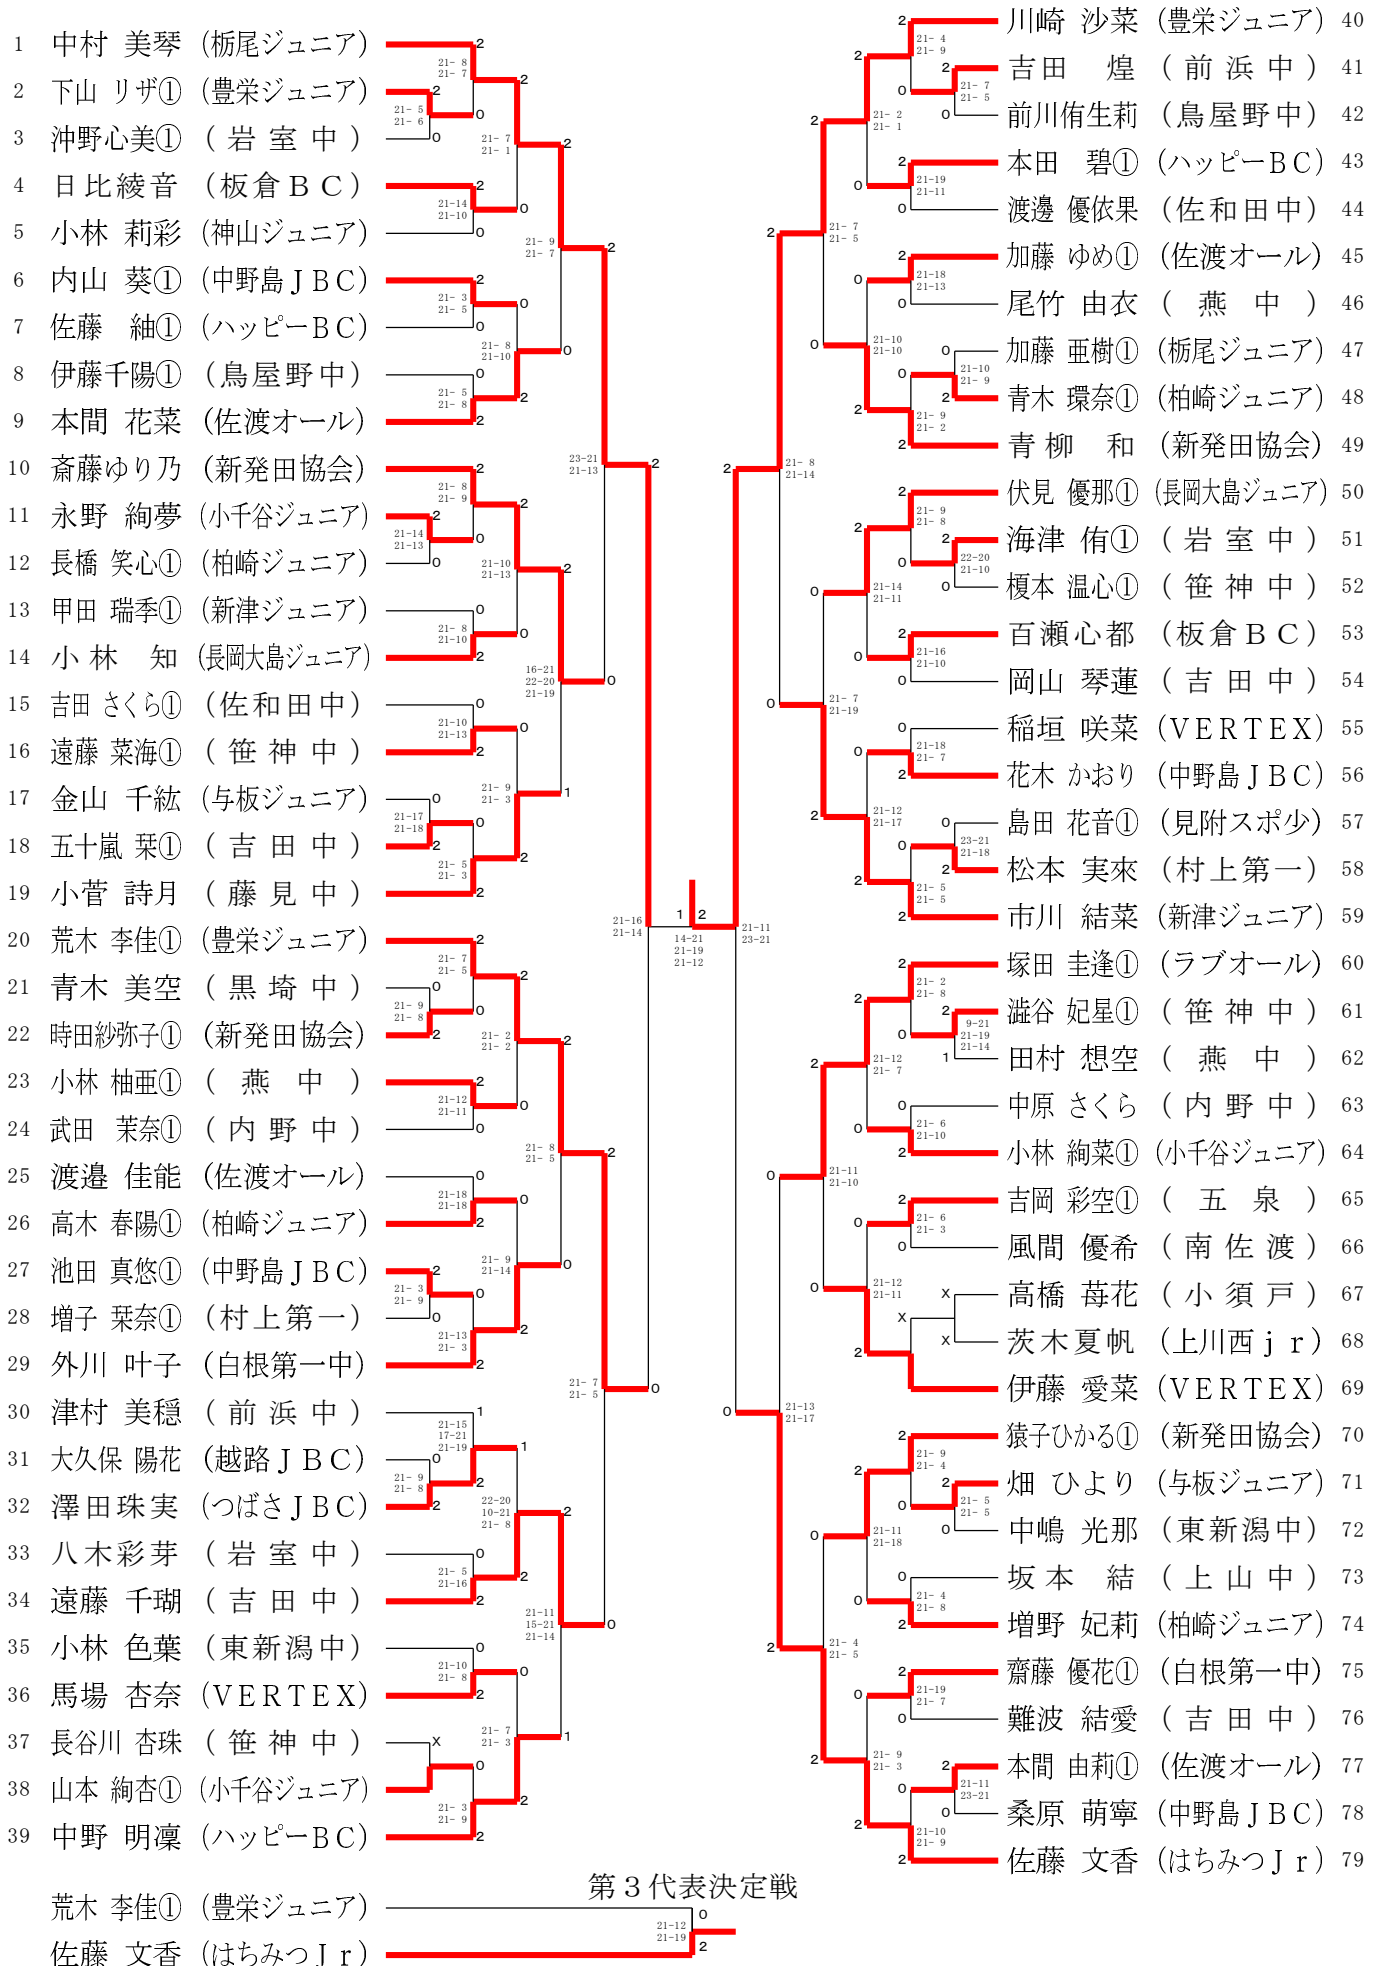

男子シングルス

R6全日中選手選考会

令和6年10月13日～新潟市東総合スポーツセンター
男子ダブルス

女子シングルス

R6全日中選手選考会

令和6年10月13日～新潟市東総合スポーツセンター

女子ダブルス