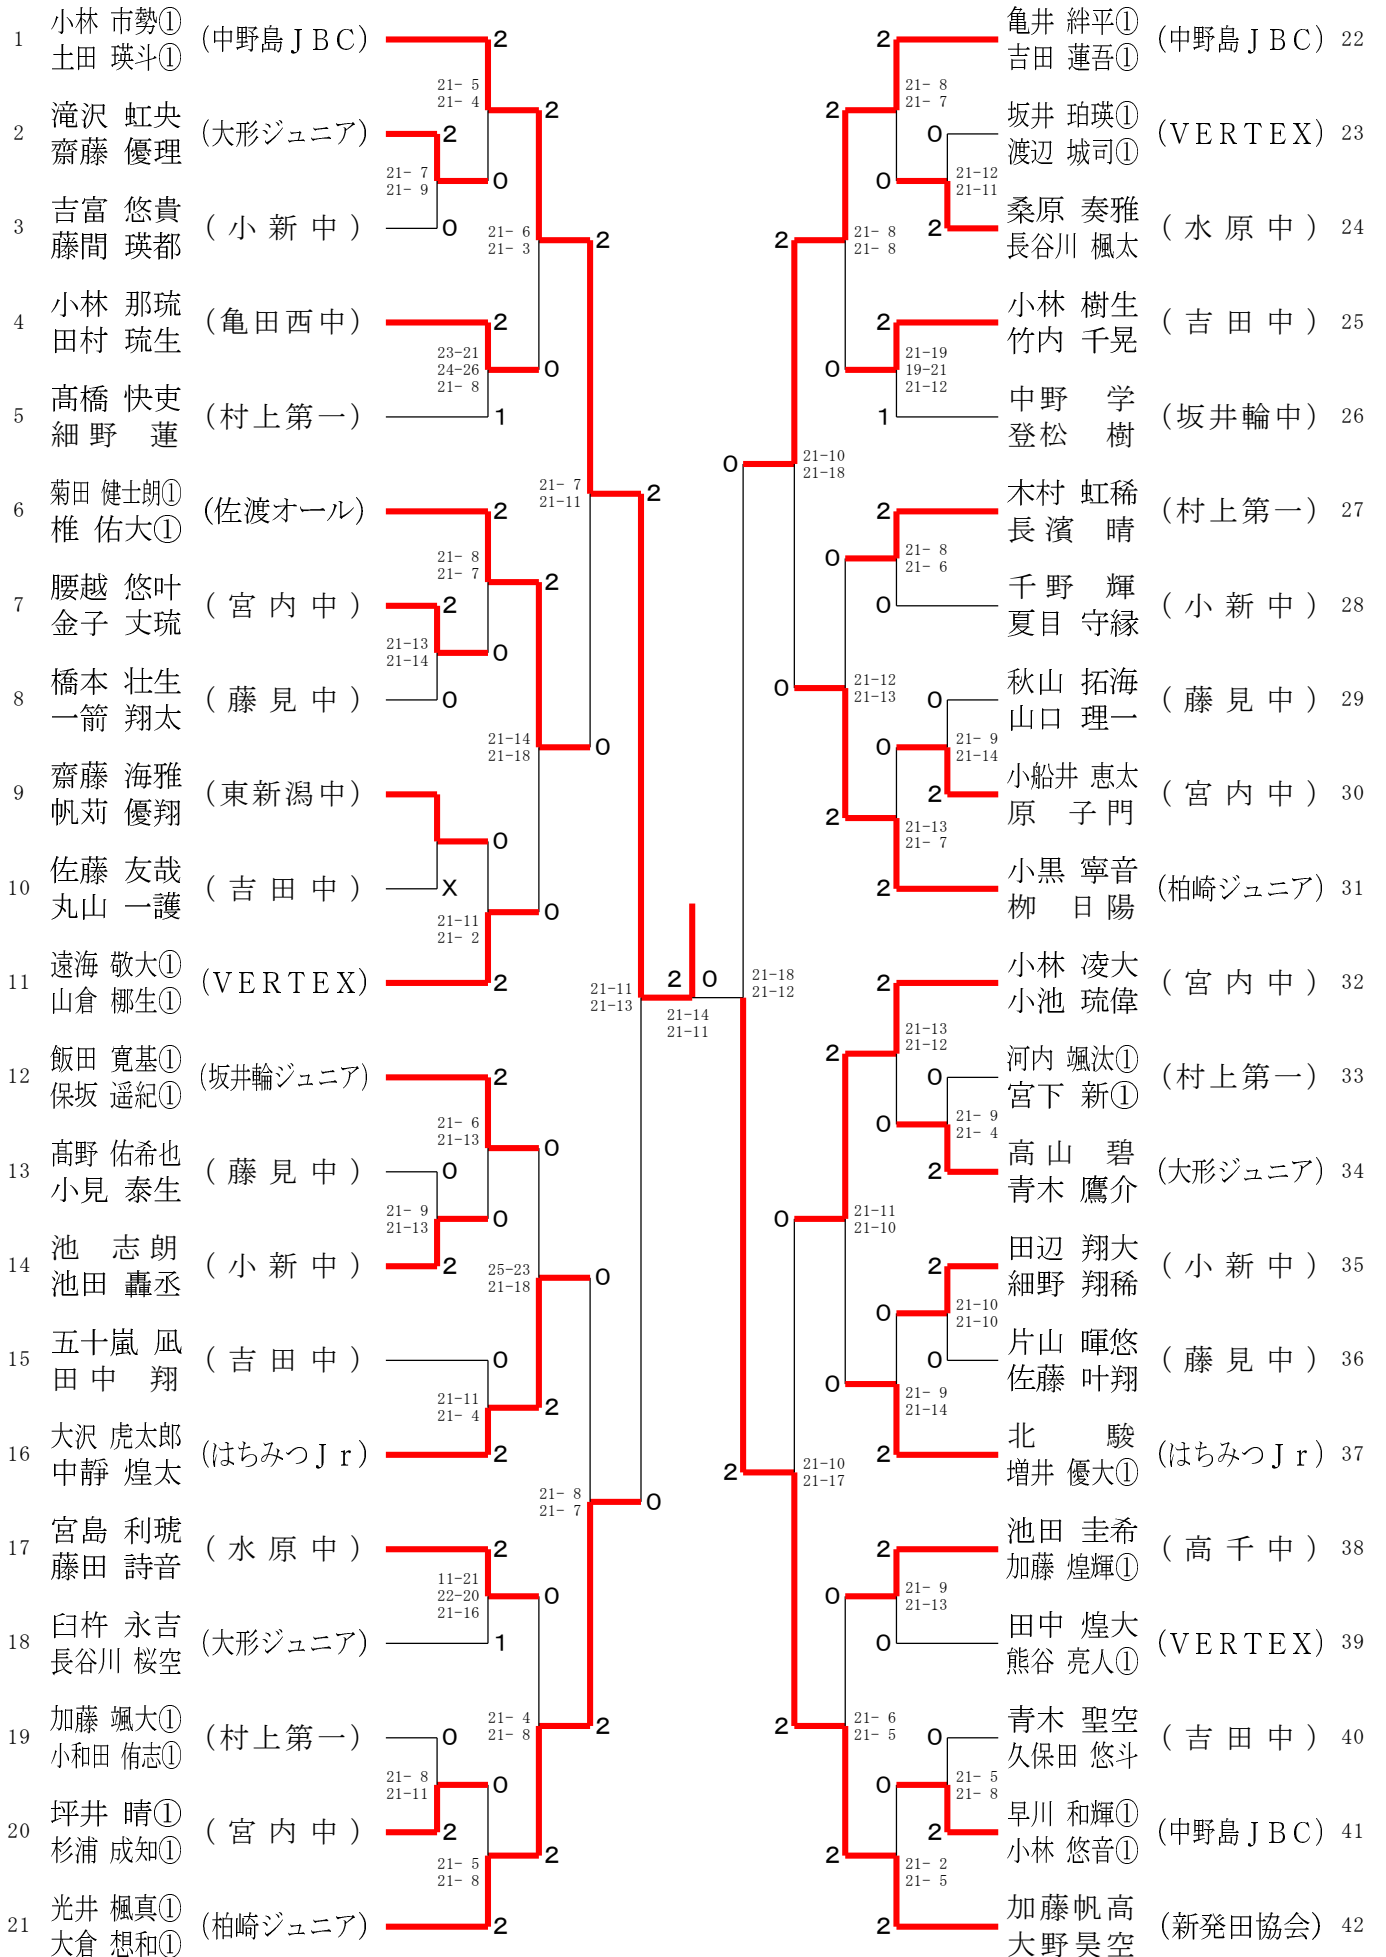

男子シングルス

R6全日中選手選考会

令和6年10月13日～新潟市東総合スポーツセンター
男子ダブルス

女子シングルス

R6全日中選手選考会

令和6年10月13日～新潟市東総合スポーツセンター

女子ダブルス