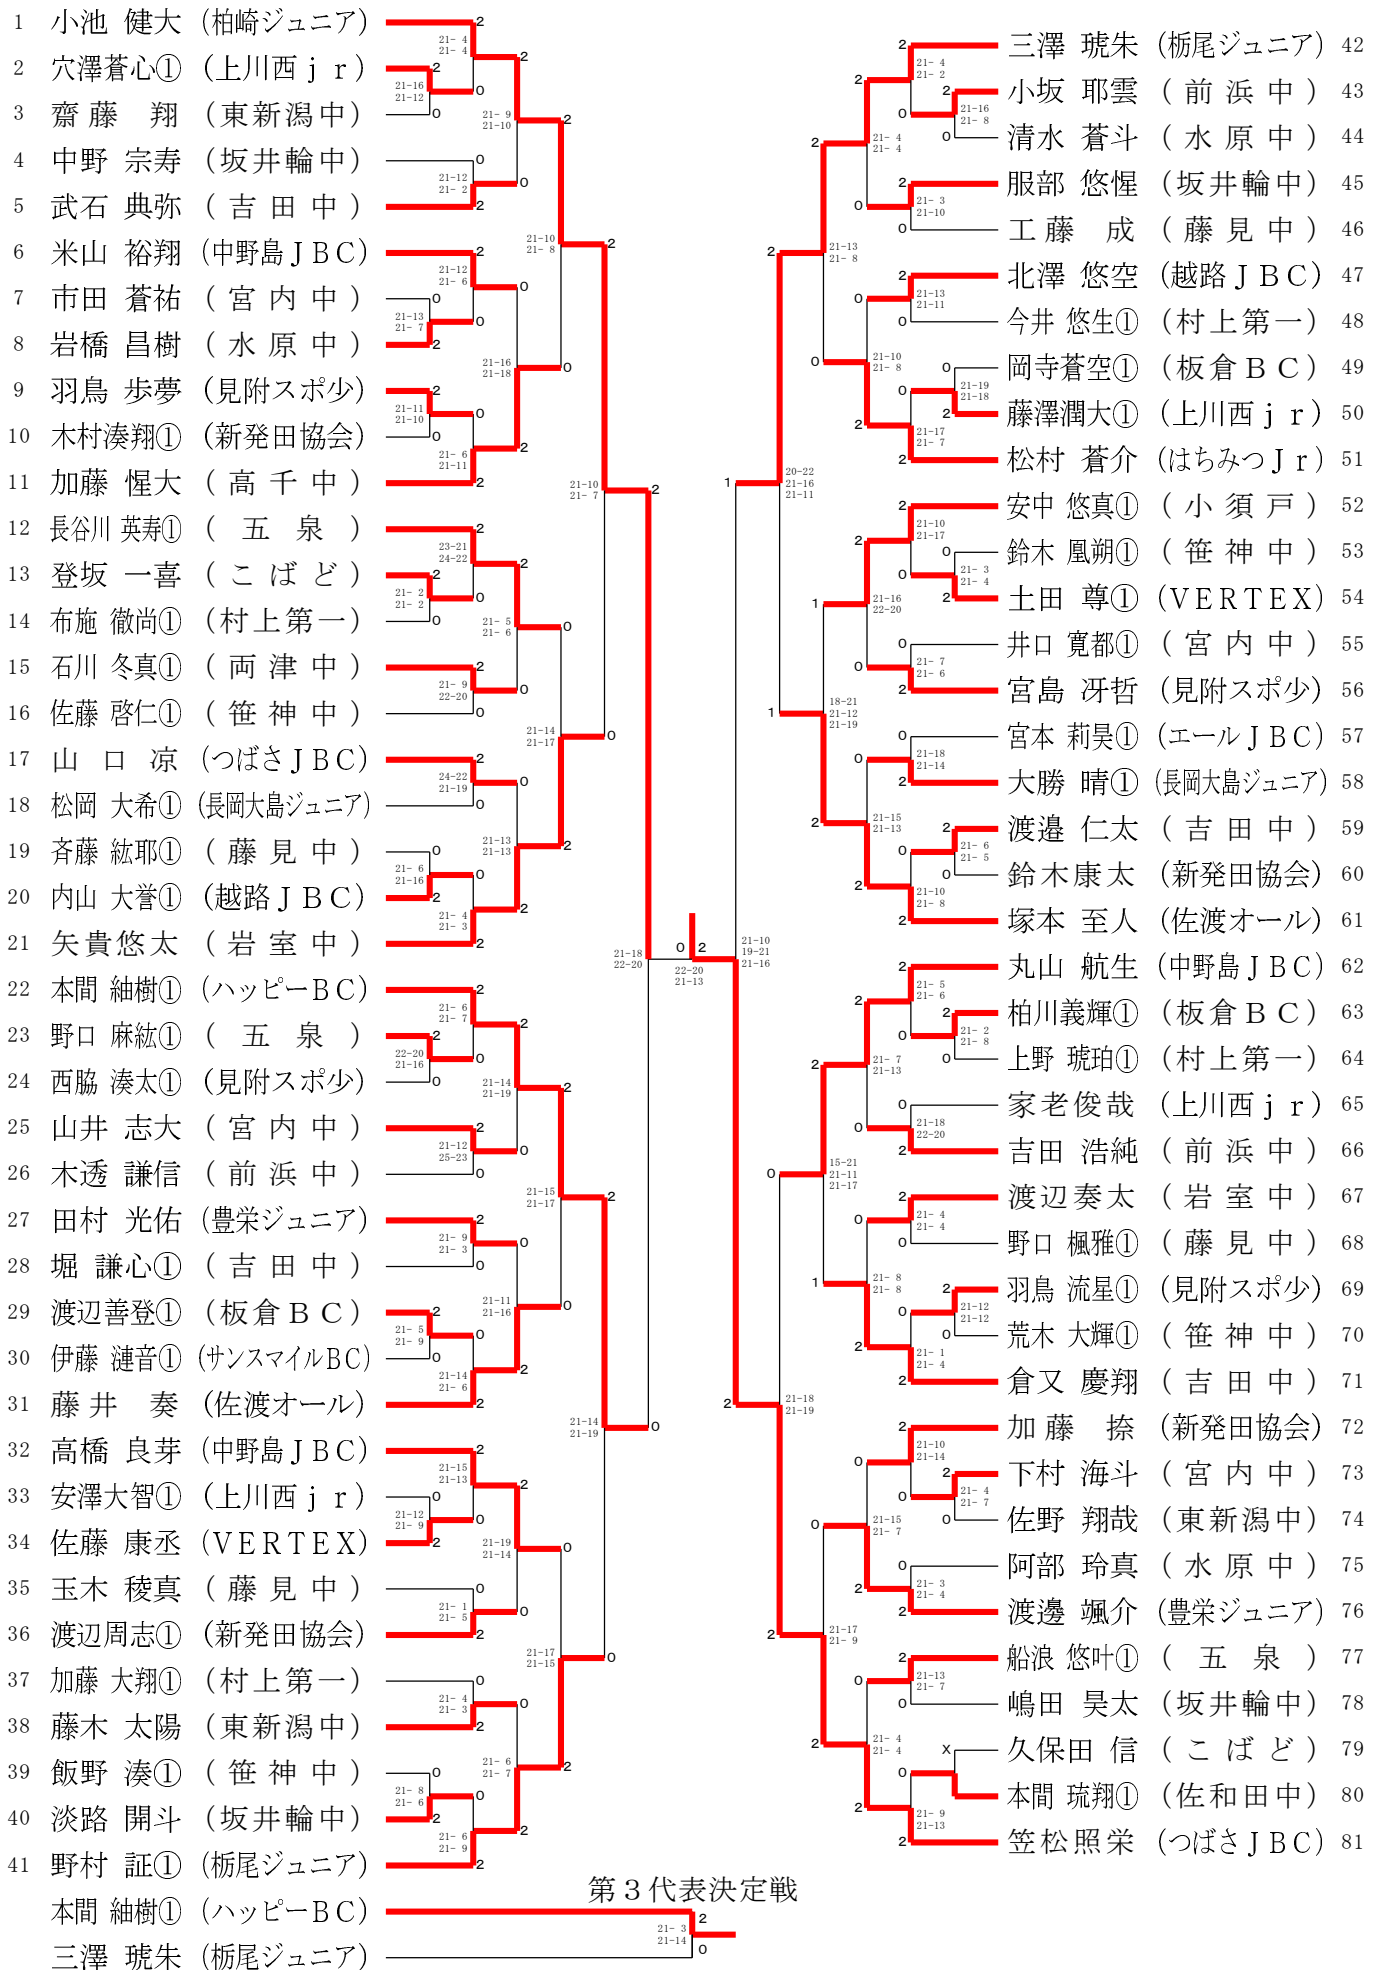

男子シングルス

R6全日中選手選考会

令和6年10月13日～新潟市東総合スポーツセンター
男子ダブルス

女子シングルス

R6全日中選手選考会

令和6年10月13日～新潟市東総合スポーツセンター

女子ダブルス